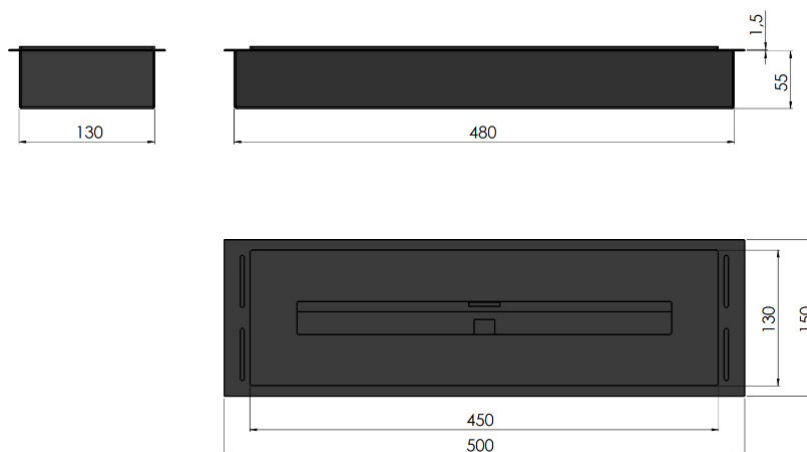

SIMPLE *fire*

PRODUCT
CARD

INBOX 500 BLACK

WYMIARY/ DIMENSION: 500mm x 150mm x 55mm

Typ - wolnostojący, do montażu w otworze ,w materiale niepalnym.

WERSJA BEZ SZYB

- SZYBY - BRAK
- PALNIK - 450 mm (pojemność - 1L)
- CZAS SPALANIA - 1,5-2 godziny
- TYP PALNIKA - PROSTY ze stali INOX
- MATERIAŁ - stal malowana proszkowo
- IZOLACJA - brak
- KOLOR STANDARDOWY - czarny (OBUDOWA)
- WAGA- 5kg